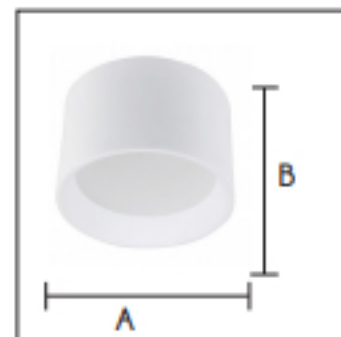

Afmeting nr.	A (mm)	B (mm)
1	Ø200	130

Omschrijving

De Antlia LED downlighter is er in twee versies: de reflectorversie en de Antlia C met opalen afscherming. De aluminium behuizing is fraai gepoedercoat en zorgt voor een mat witte afwerking. Op verzoek kan het armatuur ook in een specifieke RAL-kleur gepoedercoat worden. De Antlia past perfect in projecten waarbij geen mogelijkheid tot inbouw bestaat.

De behuizing en het montagegedeelte zijn zo gemaakt dat er geen schroefjes zichtbaar zijn. Met één simpele schuif- en draai beweging wordt dit armatuur gemonteerd.

Technische tekening

Cat.1

Artikelnummer	Omschrijving	Kleur	Lumen	Wattage	Afmeting nr.
DM1019683	Antlia C LED Opaal	3000K	1261Lm	12W	1
DM1019684	Antlia C LED Opaal	3000K	1774Lm	16W	1
DM1019685	Antlia C LED Opaal	3000K	2458Lm	23W	1
DM1019686	Antlia C LED Opaal	4000K	1321Lm	12W	1
DM1019687	Antlia C LED Opaal	4000K	1858Lm	16W	1
DM1025743	Antlia C LED Opaal	4000K	2575Lm	23W	1